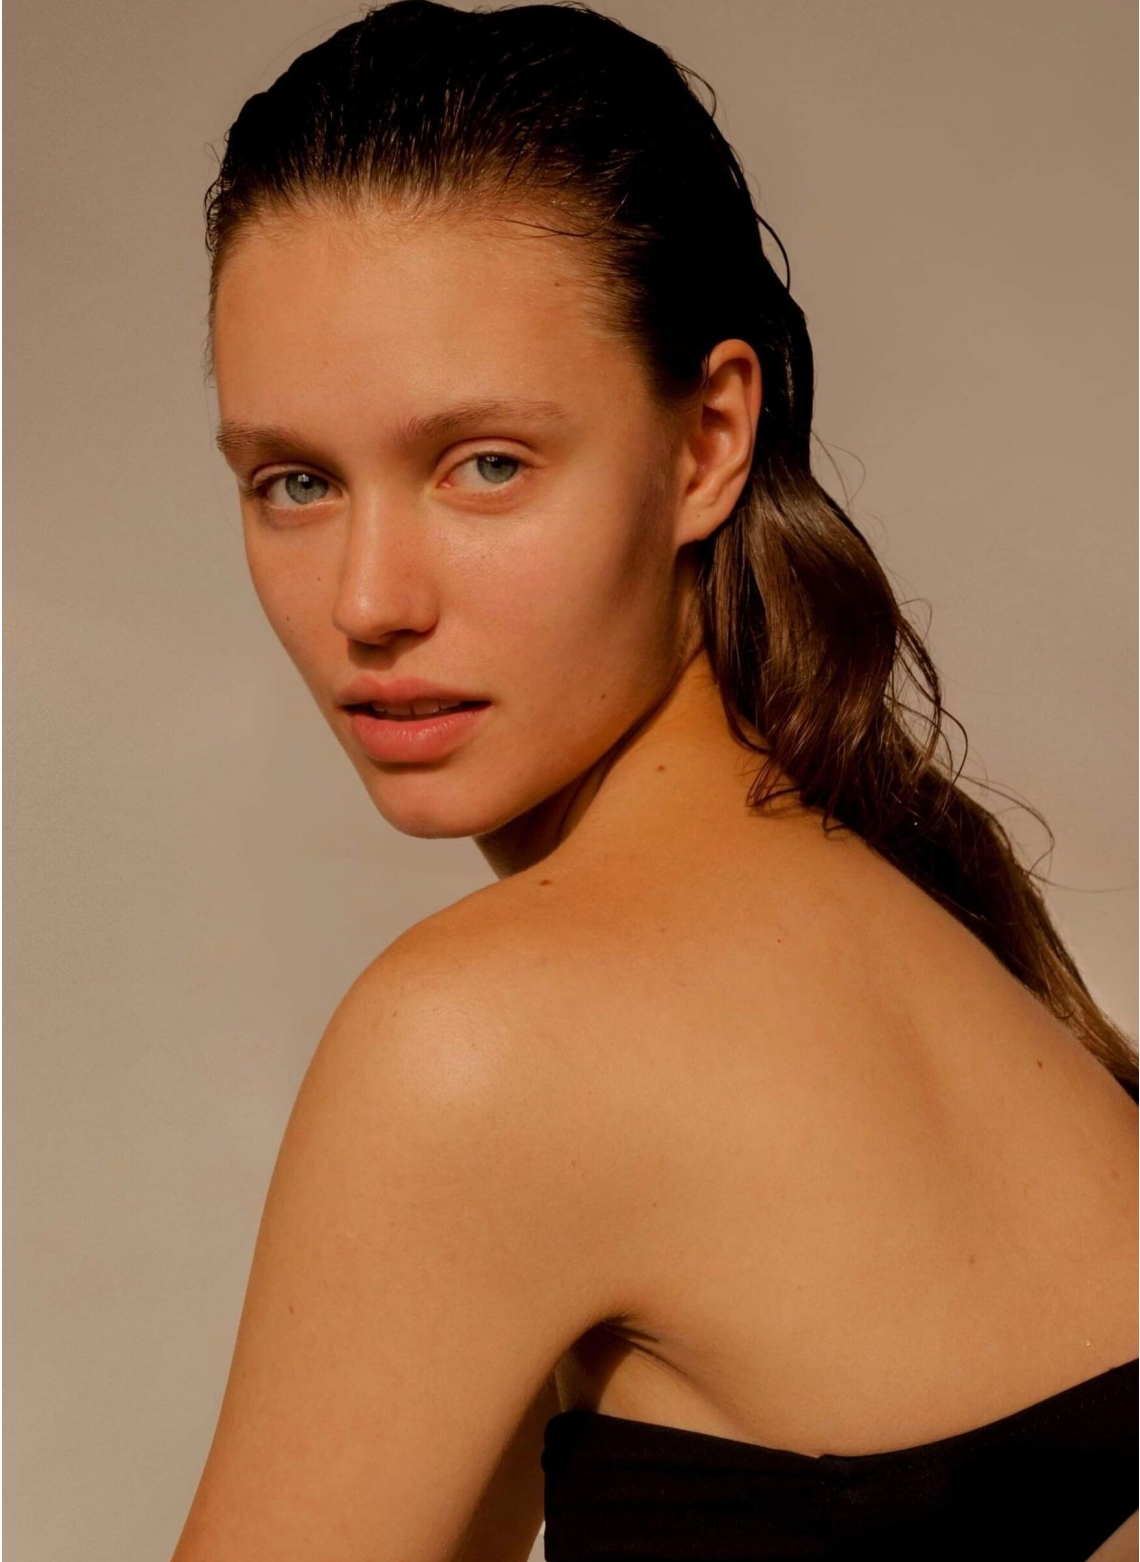

NIKI LUBOWICZ

height 5'9" · bust 34.5" · cup B · waist 26.5" · hips 36" · dress 36 EU/6 US/8 UK
shoes size 39 EU/8 US/6 UK · hair brown · eyes blue